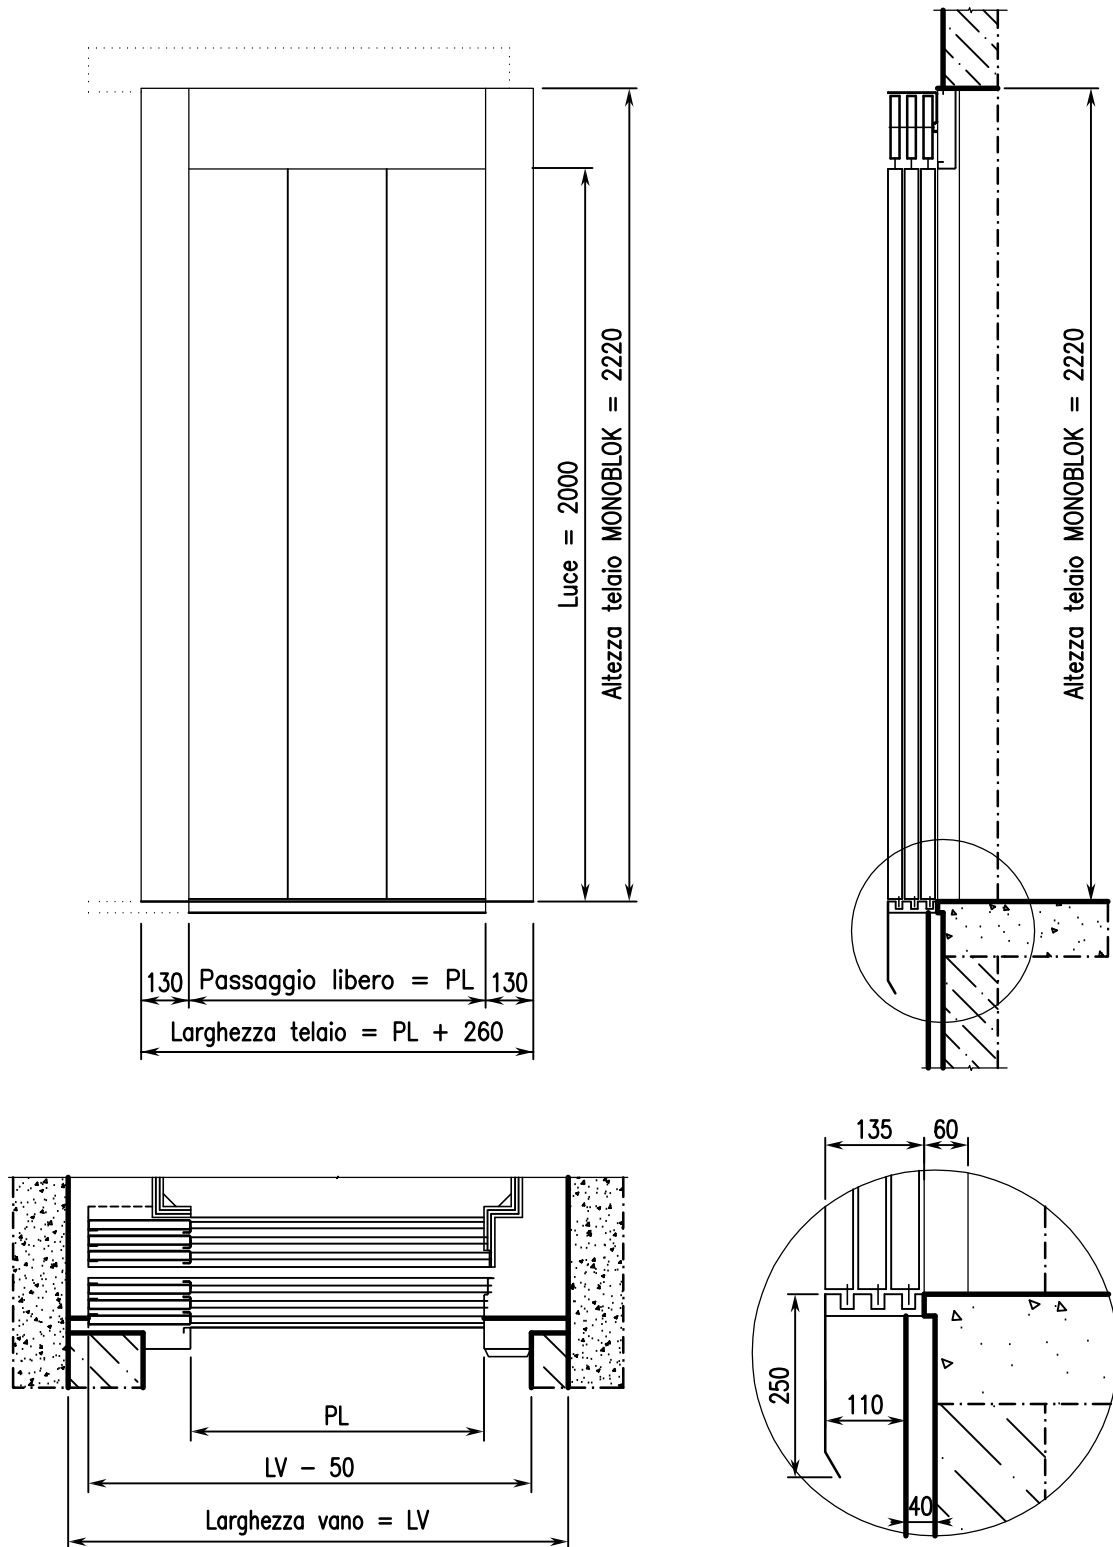

## PORTA AUTOMATICA DI PIANO MODELLO PT3 - S135 MONOBLOK

A tre ante telescopiche (finitura e/o rivestimenti a richiesta, nella foto pulsantiera e display posti sul telaio).

# PORTA AUTOMATICA DI PIANO MODELLO PT3 - S135 MONOBLOK

## DIMENSIONI E INGOMBRI

PL	700	*750	**800	850	900	950	1000	1050	1100	1150	1200	1250	1300	1350	1400	1450	1500	1550	1600	1650	1700
LV	1080	1150	1220	1280	1350	1420	1480	1550	1620	1680	1750	1820	1880	1950	2020	2080	2150	2220	2280	2350	2420

PL	1750	1800	1850	1900	1950	2000	2050	2100	2150	2200	2250	2300	2350	2400
LV	2480	2550	2620	2680	2750	2820	2880	2950	3020	3080	3150	3220	3280	3350

\* RICHIESTO DALLA LEGGE 13 RISTRUTTURAZIONI PL=750

\*\* RICHIESTO DALLA LEGGE 13 NUOVE COSTRUZIONI PL=800